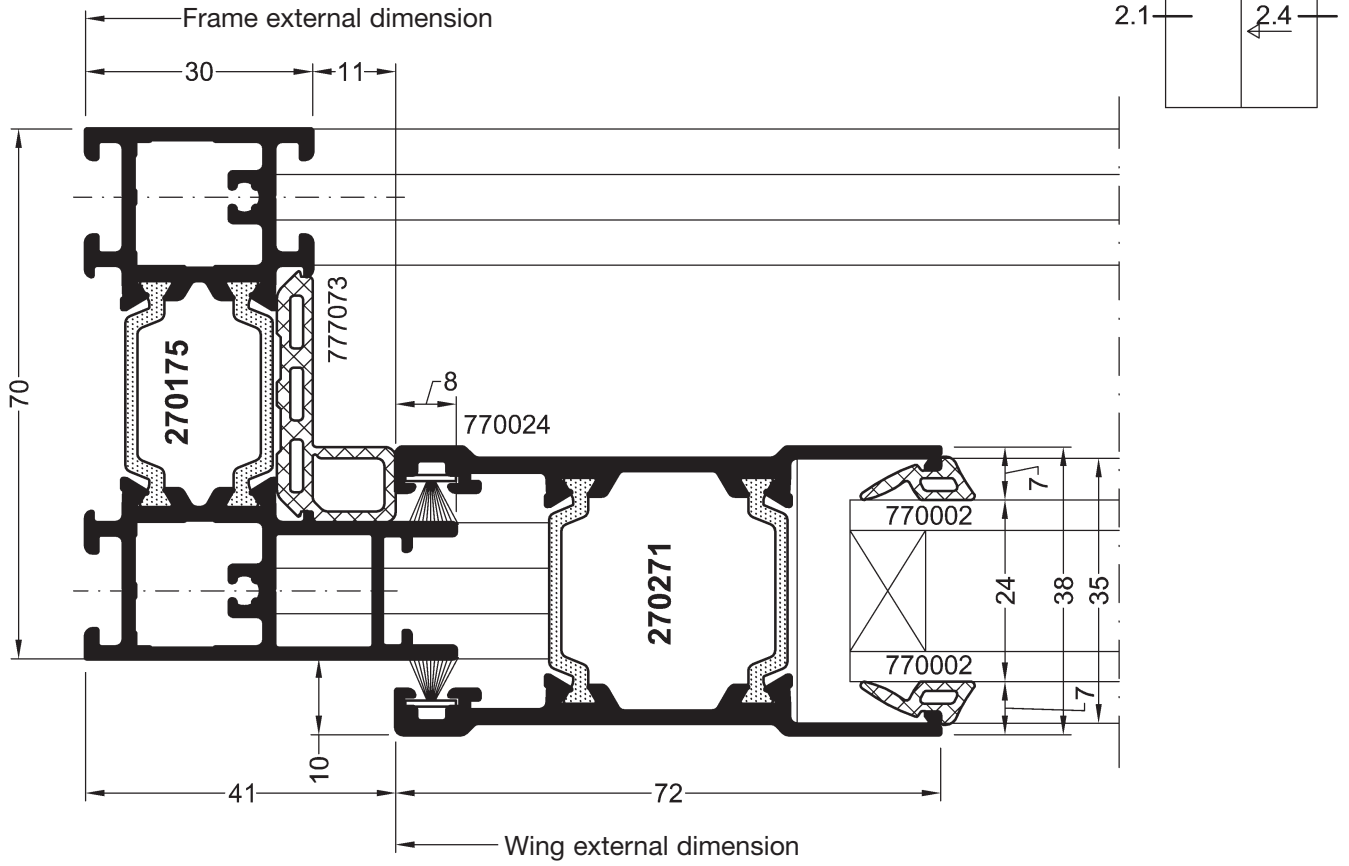

Serie	Bezeichnung	Symbol	Seite	Serie	Bezeichnung	Symbol	Seite
SC70	252142 two-way opening profile		7.1.04	SC70	272271 wing profile vertical		7.1.05
SC70	270173 frame profile		7.1.03	SC70	272272 wing profile horizontal		7.1.05
SC70	270175 frame profile vertical		7.1.03	SC70	272274 fly screen wing profile		7.1.06
SC70	270176 frame profile horizontal		7.1.03	SC70	460026 clip-on holder		7.1.06
SC70	270271 wing profile vertical		7.1.05	SC70	460034 additional profile		7.1.06
SC70	270276 wing profile horizontal		7.1.05	SC70	460701 additional to sash profile		7.1.06
SC70	272271 frame profile vertical		7.1.04	SC70	460702 cover rail		7.1.06
SC70	272172 frame profile horizontal		7.1.04	SC70	460703 additional to frame profile		7.1.03
SC70	270173 frame profile		7.1.04	SC70	460704 additional to frame profile		7.1.03
SC70	272174 fly screen frame profile		7.1.06				

Sliding window bottom intersection

Sliding above intersection

Sliding window vertical left intersection

Sliding window vertical right intersection

Sliding window opening 2,3 and 4 tracks intersection

Opening for 4 tracks intersection