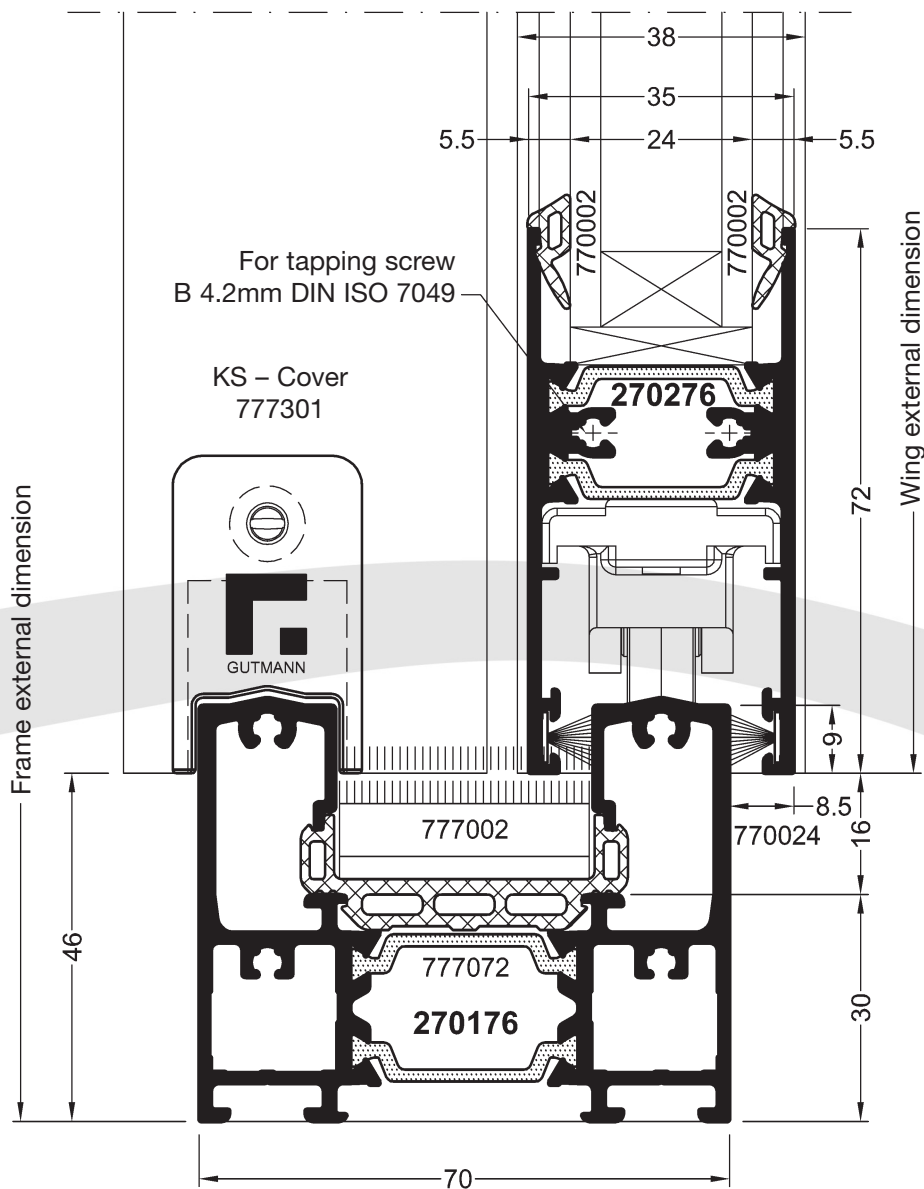

Serie	Bezeichnung	Symbol	Seite	Serie	Bezeichnung	Symbol	Seite
SC70	252142 two-way opening profile		7.1.04	SC70	272271 wing profile vertical		7.1.05
SC70	270173 frame profile		7.1.03	SC70	272272 wing profile horizontal		7.1.05
SC70	270175 frame profile vertical		7.1.03	SC70	272274 fly screen wing profile		7.1.06
SC70	270176 frame profile horizontal		7.1.03	SC70	460026 clip-on holder		7.1.06
SC70	270271 wing profile vertical		7.1.05	SC70	460034 additional profile		7.1.06
SC70	270276 wing profile horizontal		7.1.05	SC70	460701 additional to sash profile		7.1.06
SC70	272271 frame profile vertical		7.1.04	SC70	460702 cover rail		7.1.06
SC70	272172 frame profile horizontal		7.1.04	SC70	460703 additional to frame profile		7.1.03
SC70	270173 frame profile		7.1.04	SC70	460704 additional to frame profile		7.1.03
SC70	272174 fly screen frame profile		7.1.06				

Sliding window bottom intersection

Sliding above intersection

Sliding window vertical left intersection

Sliding window vertical right intersection

Sliding window opening 2,3 and 4 tracks intersection

Opening for 4 tracks intersection