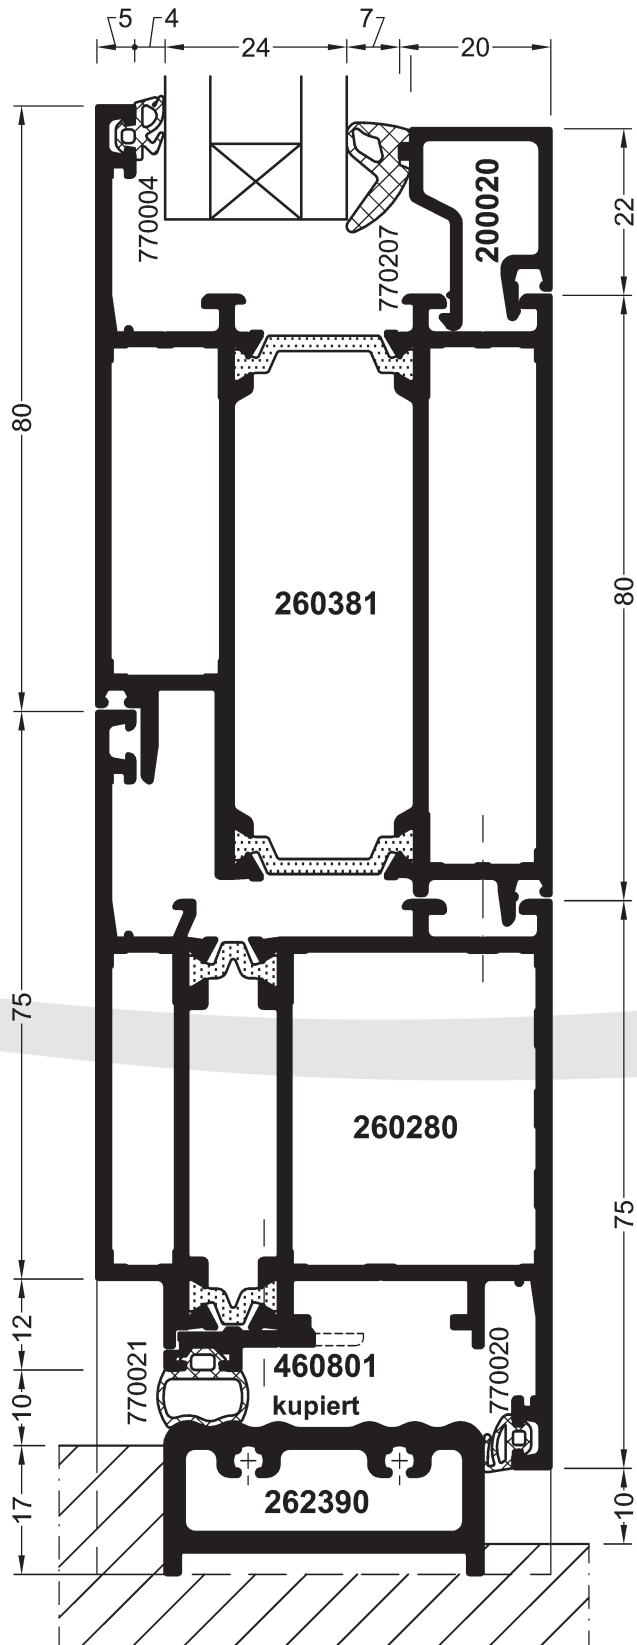

Serie	Bezeichnung	Symbol	Seite	Serie	Bezeichnung	Symbol	Seite
S60	<b>260180</b> frame door inwards		4.1.02	S60	<b>260383</b> two-way opening profile		4.1.05
S60	<b>260181</b> frame door outwards		4.1.02	S60	<b>260390</b> threshold aluminium		4.1.06
S60	<b>260280</b> wing door inwards		4.1.03	S60	<b>460010</b> sliding block		4.1.06
S60	<b>260280</b> wing door inwards		4.1.03	S60	<b>460801</b> base adapter profile		4.1.06
S60	<b>260282</b> wing door for filling		4.1.03	S60	<b>460801</b> base adapter profile		4.1.06
S60	<b>260241</b> wing crossbar		4.1.04	S60	<b>460811</b> two-way opening profile inwards		4.1.06
S60	<b>260301</b> crossbar		4.1.04	S60	<b>460812</b> swinging-door adapter profile		4.1.06
S60	<b>260302</b> crossbar		4.1.04	S60	<b>420018</b> corner cleats		4.1.06
S60	<b>260381</b> base essay profile		4.1.05				
S60	<b>260382</b> two-way opening profile outwards		4.1.05				

Door opening inwards

Base connection with wing profile

Pendeltür