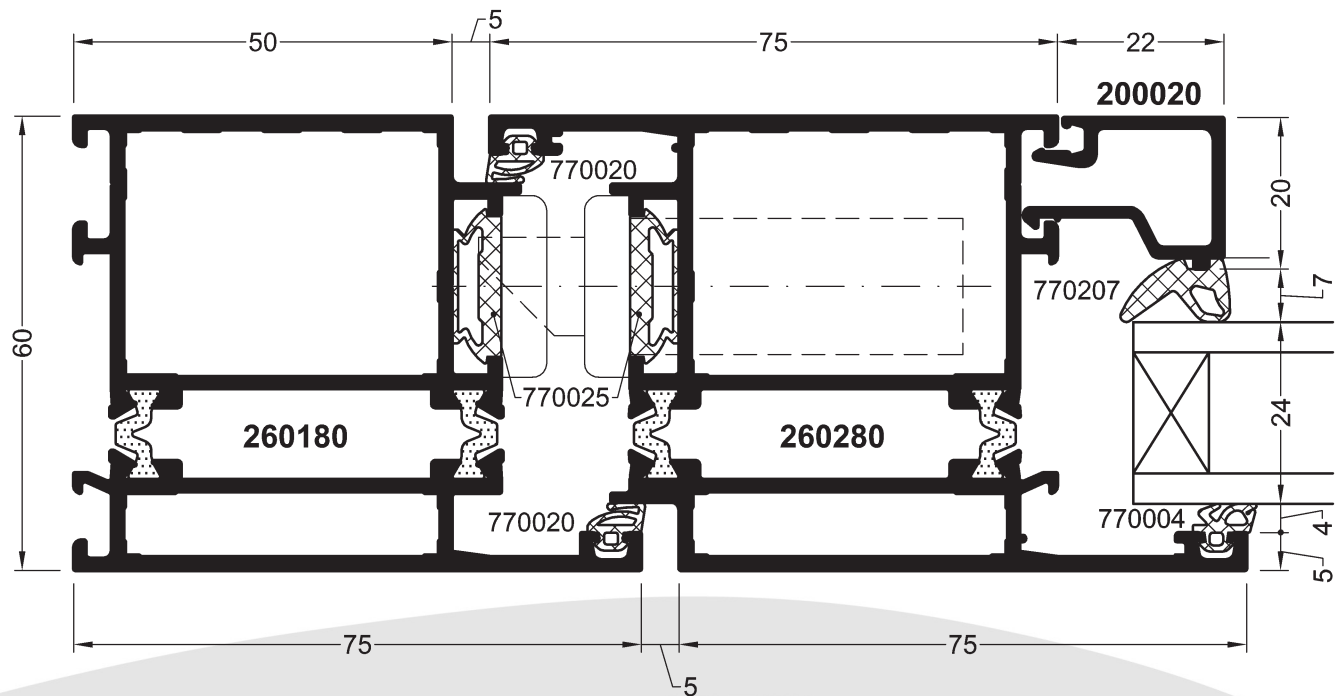

Serie	Bezeichnung	Symbol	Seite	Serie	Bezeichnung	Symbol	Seite
S60	<b>260180</b> frame door inwards		4.1.02	S60	<b>260383</b> two-way opening profile		4.1.05
S60	<b>260181</b> frame door outwards		4.1.02	S60	<b>260390</b> threshold aluminium		4.1.06
S60	<b>260280</b> wing door inwards		4.1.03	S60	<b>460010</b> sliding block		4.1.06
S60	<b>260280</b> wing door inwards		4.1.03	S60	<b>460801</b> base adapter profile		4.1.06
S60	<b>260282</b> wing door for filling		4.1.03	S60	<b>460801</b> base adapter profile		4.1.06
S60	<b>260241</b> wing crossbar		4.1.04	S60	<b>460811</b> two-way opening profile inwards		4.1.06
S60	<b>260301</b> crossbar		4.1.04	S60	<b>460812</b> swinging-door adapter profile		4.1.06
S60	<b>260302</b> crossbar		4.1.04	S60	<b>420018</b> corner cleats		4.1.06
S60	<b>260381</b> base essay profile		4.1.05				
S60	<b>260382</b> two-way opening profile outwards		4.1.05				

Door opening inwards

Base connection with wing profile

Pendeltür