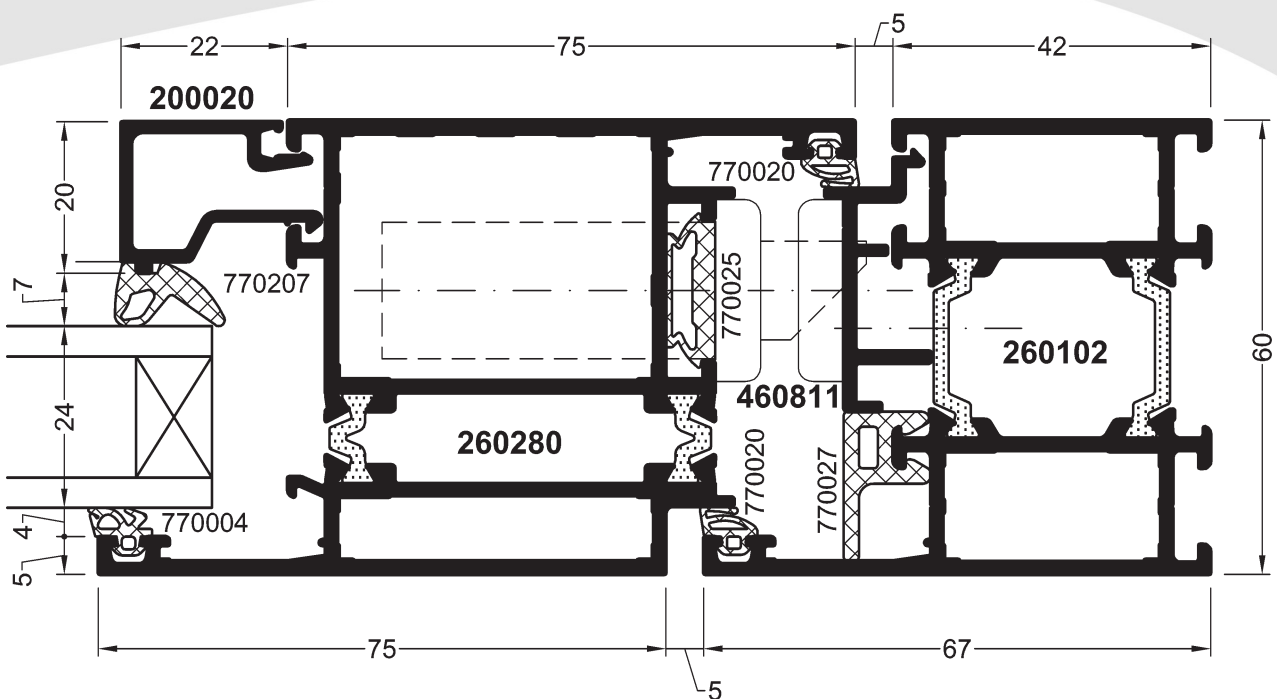

Serie	Bezeichnung	Symbol	Seite	Serie	Bezeichnung	Symbol	Seite
S60	<b>260180</b> frame door inwards		4.1.02	S60	<b>260383</b> two-way opening profile		4.1.05
S60	<b>260181</b> frame door outwards		4.1.02	S60	<b>260390</b> threshold aluminium		4.1.06
S60	<b>260280</b> wing door inwards		4.1.03	S60	<b>460010</b> sliding block		4.1.06
S60	<b>260280</b> wing door inwards		4.1.03	S60	<b>460801</b> base adapter profile		4.1.06
S60	<b>260282</b> wing door for filling		4.1.03	S60	<b>460801</b> base adapter profile		4.1.06
S60	<b>260241</b> wing crossbar		4.1.04	S60	<b>460811</b> two-way opening profile inwards		4.1.06
S60	<b>260301</b> crossbar		4.1.04	S60	<b>460812</b> swinging-door adapter profile		4.1.06
S60	<b>260302</b> crossbar		4.1.04	S60	<b>420018</b> corner cleats		4.1.06
S60	<b>260381</b> base essay profile		4.1.05				
S60	<b>260382</b> two-way opening profile outwards		4.1.05				

Door opening inwards

Base connection with wing profile

Pendeltür