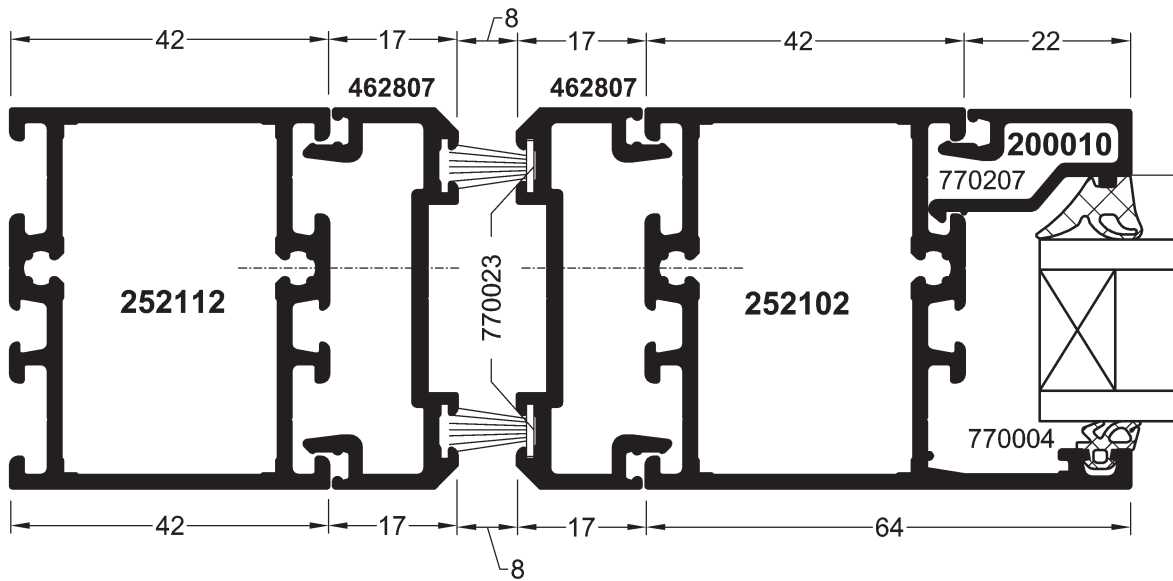

Serie	Bezeichnung	Symbol	Seite	Serie	Bezeichnung	Symbol	Seite
S50u	252180 frame door		4.1.02	S50u	462807 swinging door adapter profile		4.1.04
S50u	252280 wing door inwards		4.1.02	S50u	462808 full-glass bead		4.1.04
S50u	252281 wing door outwards		4.1.02	S50u	420018 corner cleat		4.1.05
S50u	252283 wing door outwards		4.1.02				
S50u	252381 base extension profile		4.1.03				
S50u	252382 frame extension profile		4.1.03				
S50u	252390 threshold profile		4.1.03				
S50u	462802 base closure profile		4.1.04				
S50u	462805 additional profile		4.1.04				
S50u	462806 additional profile		4.1.04				

Door opening inwards

Door opening outwards

Two-way opening

Swinging door with additional profile

Two-way opening swinging door

Base connection