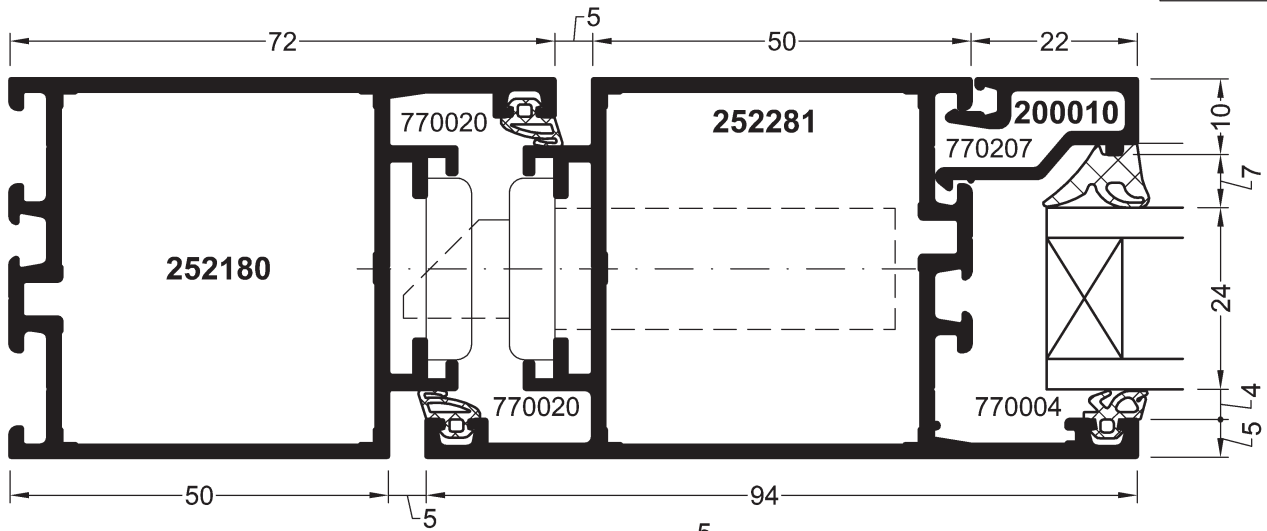

Serie	Bezeichnung	Symbol	Seite	Serie	Bezeichnung	Symbol	Seite
S50u	252180 frame door		4.1.02	S50u	462807 swinging door adapter profile		4.1.04
S50u	252280 wing door inwards		4.1.02	S50u	462808 full-glass bead		4.1.04
S50u	252281 wing door outwards		4.1.02	S50u	420018 corner cleat		4.1.05
S50u	252283 wing door outwards		4.1.02				
S50u	252381 base extension profile		4.1.03				
S50u	252382 frame extension profile		4.1.03				
S50u	252390 threshold profile		4.1.03				
S50u	462802 base closure profile		4.1.04				
S50u	462805 additional profile		4.1.04				
S50u	462806 additional profile		4.1.04				

Door opening inwards

Door opening outwards

Two-way opening

Swinging door with additional profile

Two-way opening swinging door

Base connection