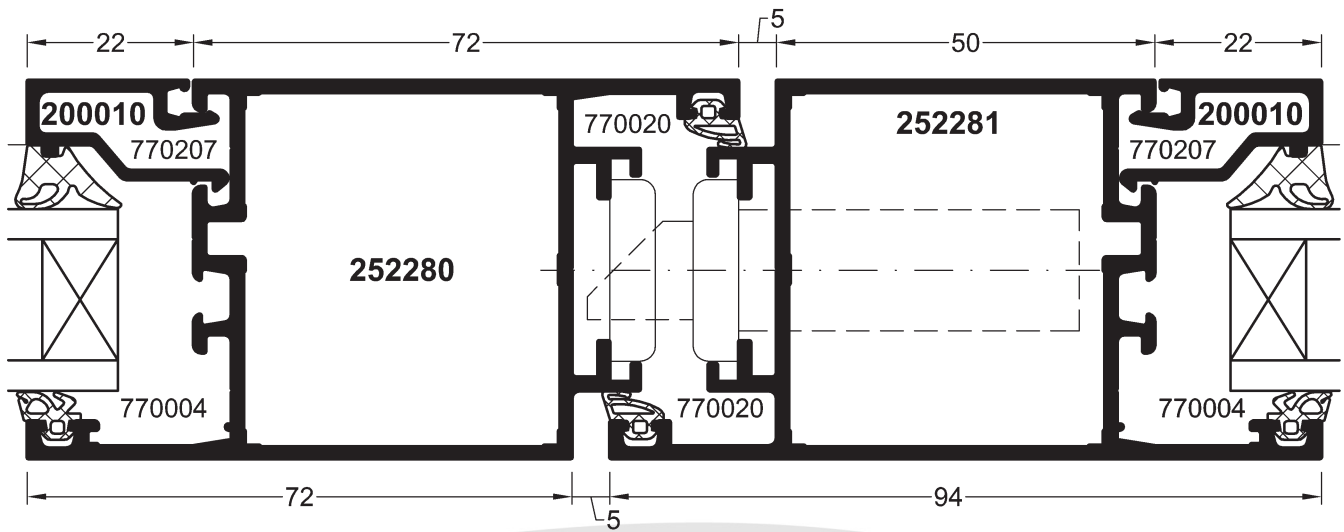

Serie	Bezeichnung	Symbol	Seite	Serie	Bezeichnung	Symbol	Seite
S50u	252180 frame door		4.1.02	S50u	462807 swinging door adapter profile		4.1.04
S50u	252280 wing door inwards		4.1.02	S50u	462808 full-glass bead		4.1.04
S50u	252281 wing door outwards		4.1.02	S50u	420018 corner cleat		4.1.05
S50u	252283 wing door outwards		4.1.02				
S50u	252381 base extension profile		4.1.03				
S50u	252382 frame extension profile		4.1.03				
S50u	252390 threshold profile		4.1.03				
S50u	462802 base closure profile		4.1.04				
S50u	462805 additional profile		4.1.04				
S50u	462806 additional profile		4.1.04				

Door opening inwards

Door opening outwards

Two-way opening

Swinging door with additional profile

Two-way opening swinging door

Base connection