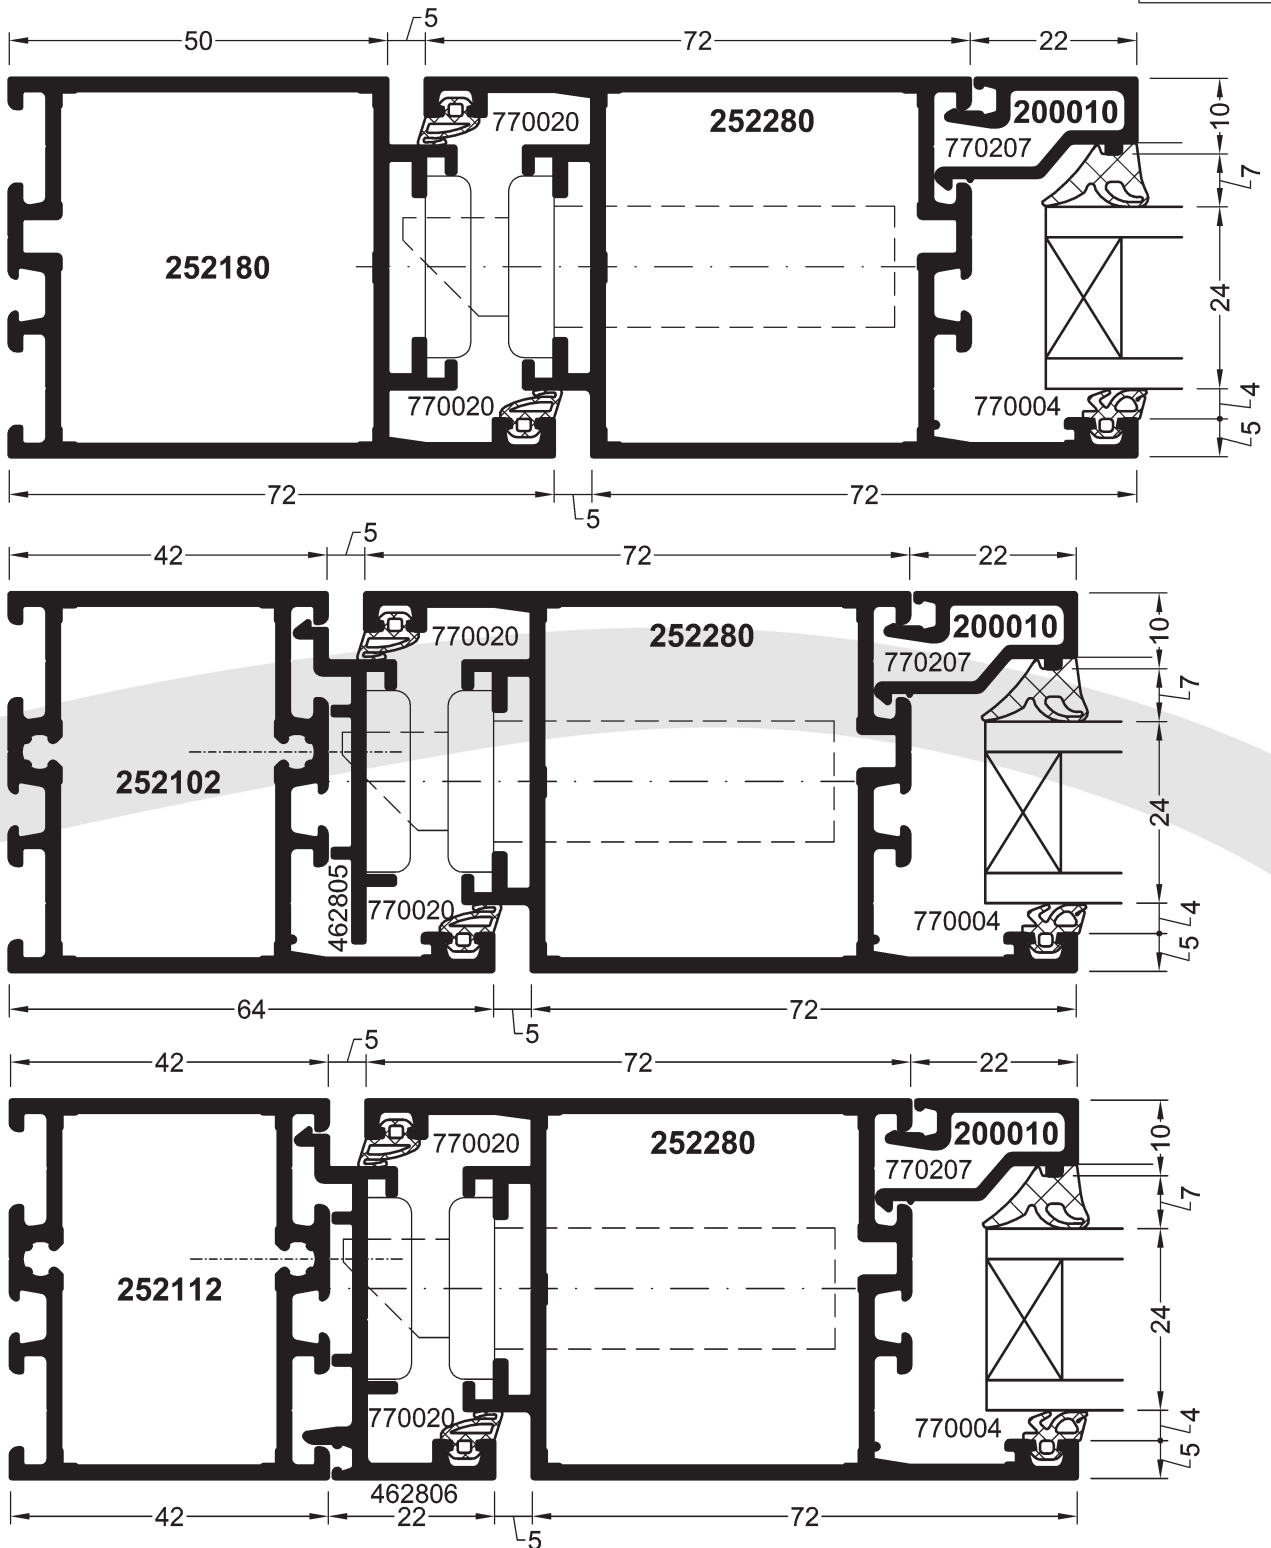

Serie	Bezeichnung	Symbol	Seite	Serie	Bezeichnung	Symbol	Seite
S50u	252180 frame door		4.1.02	S50u	462807 swinging door adapter profile		4.1.04
S50u	252280 wing door inwards		4.1.02	S50u	462808 full-glass bead		4.1.04
S50u	252281 wing door outwards		4.1.02	S50u	420018 corner cleat		4.1.05
S50u	252283 wing door outwards		4.1.02				
S50u	252381 base extension profile		4.1.03				
S50u	252382 frame extension profile		4.1.03				
S50u	252390 threshold profile		4.1.03				
S50u	462802 base closure profile		4.1.04				
S50u	462805 additional profile		4.1.04				
S50u	462806 additional profile		4.1.04				

Door opening inwards

Door opening outwards

Two-way opening

Swinging door with additional profile

Two-way opening swinging door

Base connection