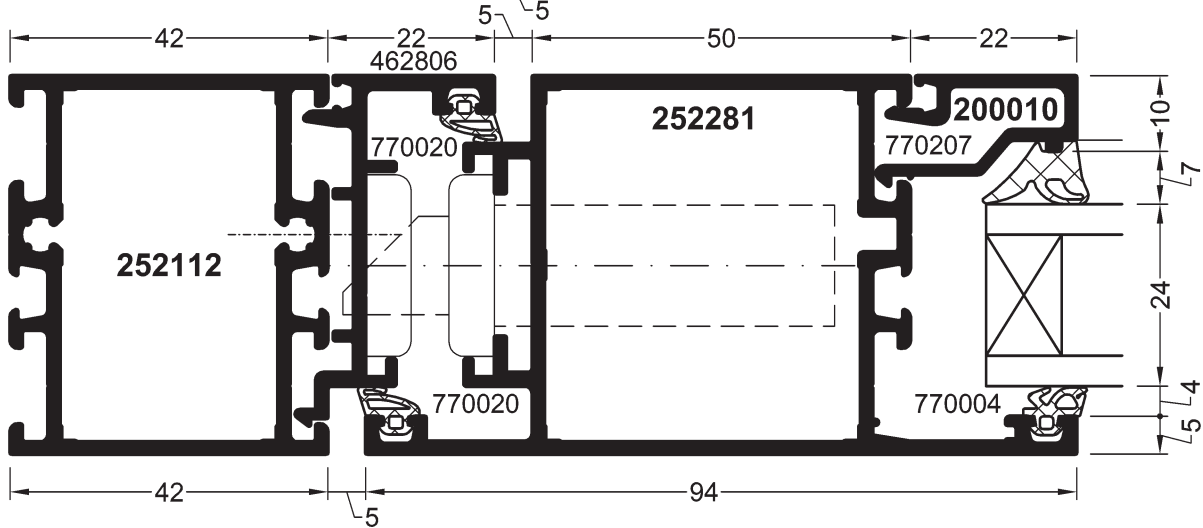

Serie	Bezeichnung	Symbol	Seite	Serie	Bezeichnung	Symbol	Seite
S50u	252180 frame door		4.1.02	S50u	462807 swinging door adapter profile		4.1.04
S50u	252280 wing door inwards		4.1.02	S50u	462808 full-glass bead		4.1.04
S50u	252281 wing door outwards		4.1.02	S50u	420018 corner cleat		4.1.05
S50u	252283 wing door outwards		4.1.02				
S50u	252381 base extension profile		4.1.03				
S50u	252382 frame extension profile		4.1.03				
S50u	252390 threshold profile		4.1.03				
S50u	462802 base closure profile		4.1.04				
S50u	462805 additional profile		4.1.04				
S50u	462806 additional profile		4.1.04				

Door opening inwards

Door opening outwards

Two-way opening

Swinging door with additional profile

Two-way opening swinging door

Base connection