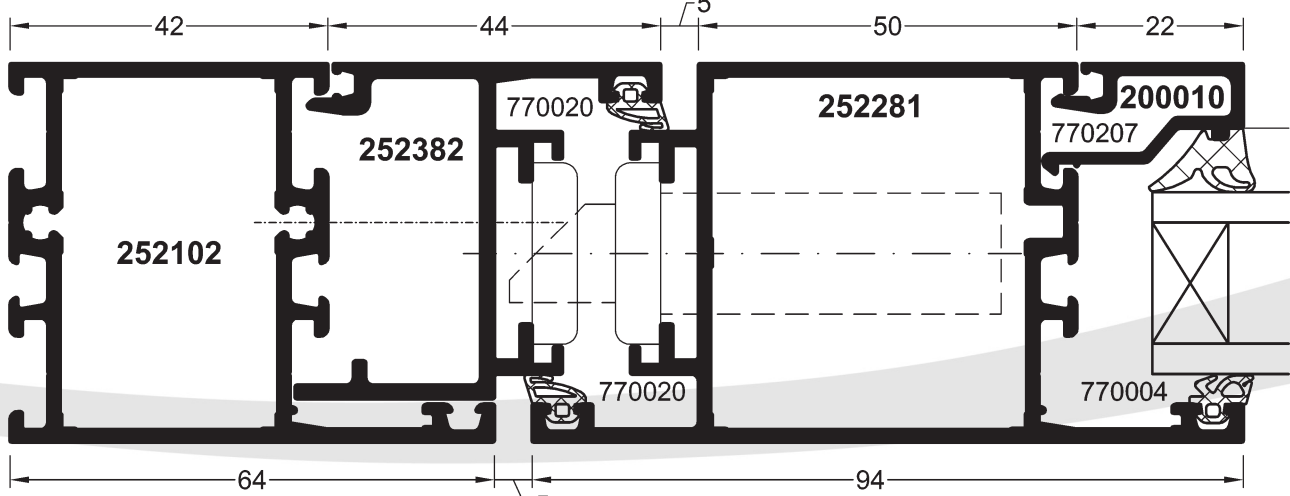

Serie	Bezeichnung	Symbol	Seite	Serie	Bezeichnung	Symbol	Seite
S50u	252180 frame door		4.1.02	S50u	462807 swinging door adapter profile		4.1.04
S50u	252280 wing door inwards		4.1.02	S50u	462808 full-glass bead		4.1.04
S50u	252281 wing door outwards		4.1.02	S50u	420018 corner cleat		4.1.05
S50u	252283 wing door outwards		4.1.02				
S50u	252381 base extension profile		4.1.03				
S50u	252382 frame extension profile		4.1.03				
S50u	252390 threshold profile		4.1.03				
S50u	462802 base closure profile		4.1.04				
S50u	462805 additional profile		4.1.04				
S50u	462806 additional profile		4.1.04				

Door opening inwards

Door opening outwards

Two-way opening

Swinging door with additional profile

Two-way opening swinging door

Base connection