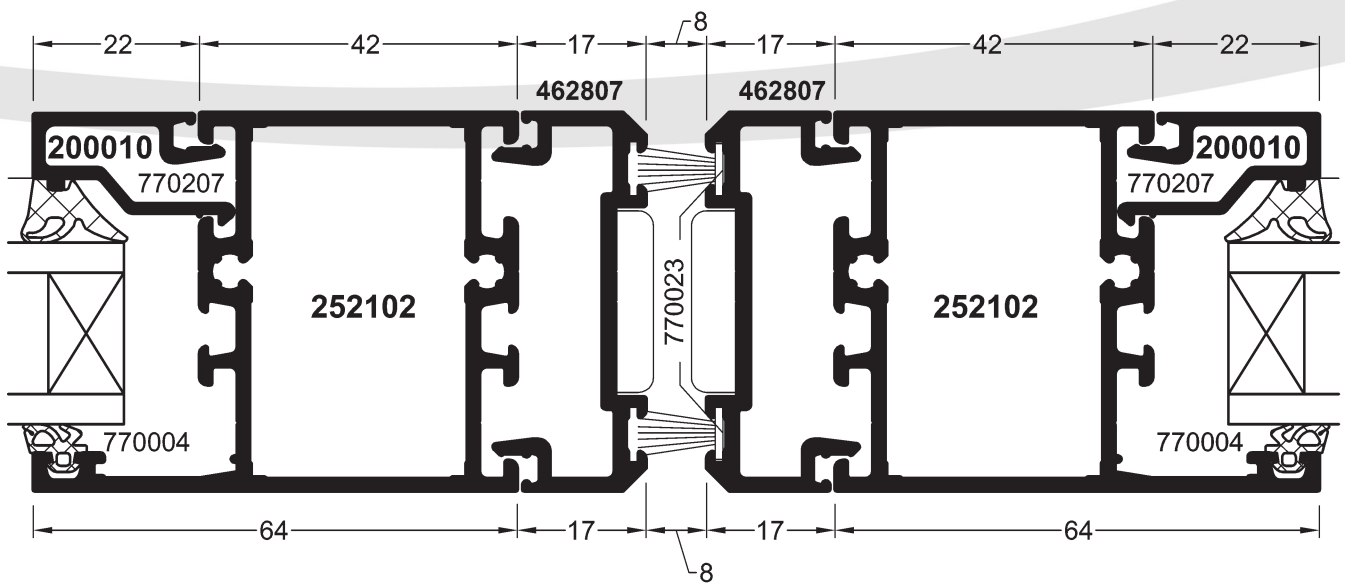

Serie	Bezeichnung	Symbol	Seite	Serie	Bezeichnung	Symbol	Seite
S50u	252180 frame door		4.1.02	S50u	462807 swinging door adapter profile		4.1.04
S50u	252280 wing door inwards		4.1.02	S50u	462808 full-glass bead		4.1.04
S50u	252281 wing door outwards		4.1.02	S50u	420018 corner cleat		4.1.05
S50u	252283 wing door outwards		4.1.02				
S50u	252381 base extension profile		4.1.03				
S50u	252382 frame extension profile		4.1.03				
S50u	252390 threshold profile		4.1.03				
S50u	462802 base closure profile		4.1.04				
S50u	462805 additional profile		4.1.04				
S50u	462806 additional profile		4.1.04				

Door opening inwards

Door opening outwards

Two-way opening

Swinging door with additional profile

Two-way opening swinging door

Base connection